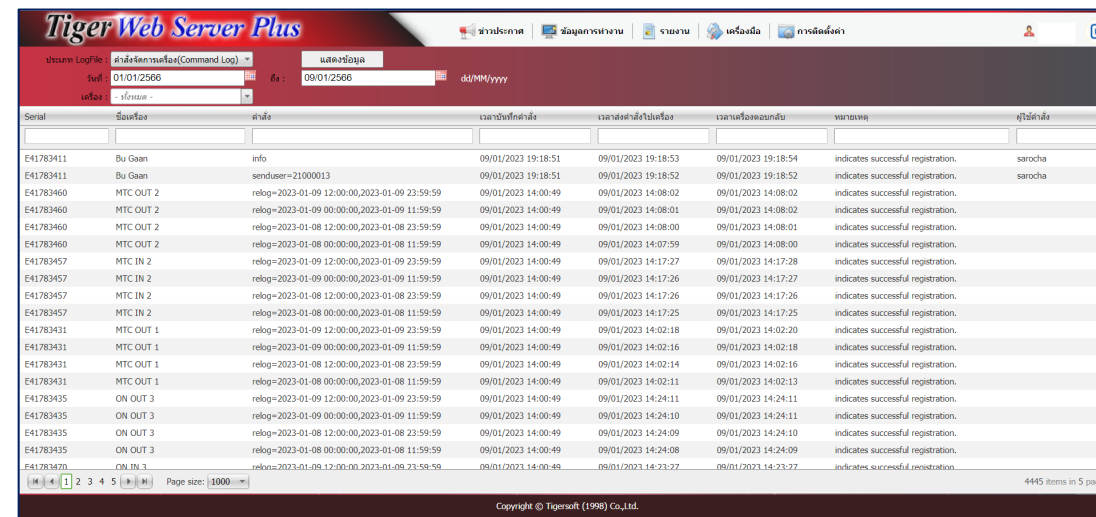

การดู Log การทำงาน

การดู Log file คือการตรวจสอบการทำงานแบบละเอียด เช่น การโอน การลบข้อมูล

ขั้นตอนการดู Log การทำงาน

1.เปิดเบราว์เซอร์ แล้วไปที่ : <https://cl.co.th/intra> หรือ
<https://hrm.cl.co.th/TigerWebHikvision/Account/Login.aspx>

2.เลือก Web Server Plus

Tigersoft Admin

ขั้นตอนการดู log การทำงาน

3.กรอกข้อมูลเข้าสู่ระบบแล้วกด **Login**

(Username และ Password แจ้งขอได้ที่ฝ่ายไอที)

4.เลือกที่ เครื่องมือ > แสดง Log file

ขั้นตอนการดู log การทำงาน

5.เลือกที่ ประเภท logfile

6.เลือกวันที่ที่ต้องการตรวจสอบ

7.ตัวอย่าง Logfile คำสั่งจัดการเครื่อง (Command Log)

Tigersoft Admin

ขั้นตอนการดู log การทำงาน

Serial	ชื่อเครื่อง	เวลา	ประเภทการทำงาน	รหัสสถานะ
J53669429	KPK 2	09/01/2023 19:46:26	REMOTE_CHECK_TIME	
E41783460	MTC OUT 2	09/01/2023 19:46:25	REMOTE_CHECK_TIME	
E41783447	MTC IN 1	09/01/2023 19:46:25	REMOTE_CHECK_TIME	
E41783411	Bu Gban	09/01/2023 19:46:24	REMOTE_CHECK_TIME	
E41783400	HO โรงงานพร	09/01/2023 19:46:22	REMOTE_CHECK_TIME	
E41783413	ON In 1	09/01/2023 19:46:20	REMOTE_CHECK_TIME	
E41783472	ON in 2	09/01/2023 19:46:20	REMOTE_CHECK_TIME	
E41783404	BKK 1	09/01/2023 19:46:18	REMOTE_CHECK_TIME	
E41783463	ON out 2	09/01/2023 19:46:18	REMOTE_CHECK_TIME	
E41783470	ON IN 3	09/01/2023 19:46:16	REMOTE_CHECK_TIME	
E41783435	ON OUT 3	09/01/2023 19:46:16	REMOTE_CHECK_TIME	
E41783393	ON Out 1	09/01/2023 19:46:16	REMOTE_CHECK_TIME	
E41783406	BKK 2	09/01/2023 19:46:14	REMOTE_CHECK_TIME	
E41783420	HO ลานจอดรถ	09/01/2023 19:46:12	REMOTE_CHECK_TIME	
E41783384	XTP 2	09/01/2023 19:46:10	REMOTE_CHECK_TIME	
E41783424	XTP 1	09/01/2023 19:46:09	REMOTE_CHECK_TIME	
E41783381	XTP 3	09/01/2023 19:46:06	REMOTE_CHECK_TIME	
E41783422	HO ทรายสีพื้น	09/01/2023 19:46:05	REMOTE_CHECK_TIME	
E41783405	HAY Hua Hin	09/01/2023 19:46:03	REMOTE_CHECK_TIME	