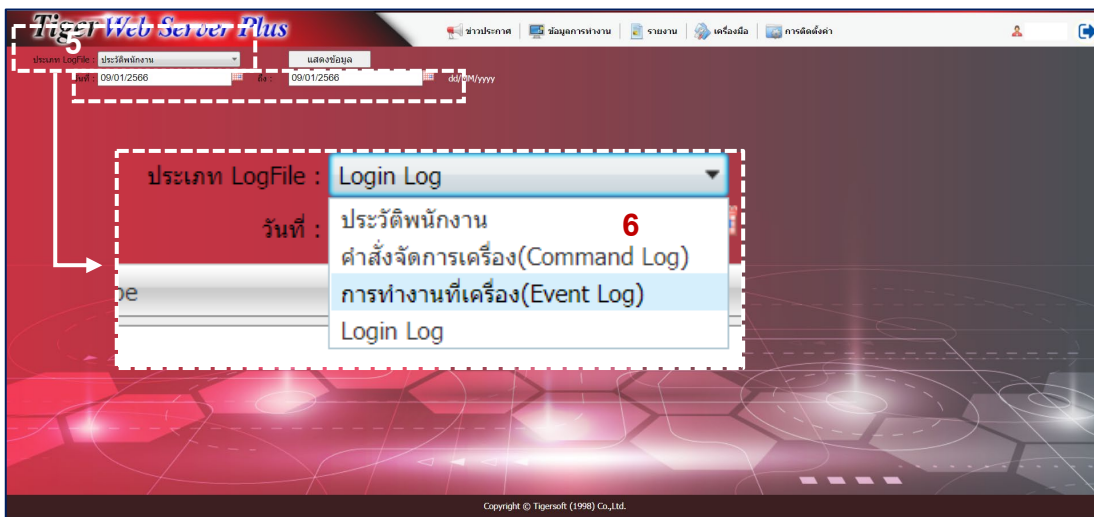

การดู Log การทำงาน

การดู Log file คือการตรวจสอบการทำงานแบบละเอียด เช่น การโอน การลบข้อมูล

ขั้นตอนการดู Log การทำงาน

1.เปิดเบราว์เซอร์ แล้วไปที่ : <https://cl.co.th/intra> หรือ
<https://hrm.cl.co.th/TigerWebHikvision/Account/Login.aspx>

2.เลือก Web Server Plus

Tigersoft Admin

ขั้นตอนการดู log การทำงาน

3.กรอกข้อมูลเข้าสู่ระบบแล้วกด **Login**

(Username และ Password แจ้งขอได้ที่ฝ่ายไอที)

4.เลือกที่ เครื่องมือ > แสดง Log file

ขั้นตอนการดู log การทำงาน

5.เลือกที่ ประเภท logfile

6.เลือกวันที่ที่ต้องการตรวจสอบ

7.ตัวอย่าง Logfile คำสั่งจัดการเครื่อง (Command Log)

Tigersoft Admin

ขั้นตอนการดู log การทำงาน

Serial	ชื่อเครื่อง	เวลา	ประเภทการทำงาน	รหัสสถานะ
J53669429	KPK 2	09/01/2023 19:46:26	REMOTE_CHECK_TIME	
E41783460	MTC OUT 2	09/01/2023 19:46:25	REMOTE_CHECK_TIME	
E41783447	MTC IN 1	09/01/2023 19:46:25	REMOTE_CHECK_TIME	
E41783411	Bu Gban	09/01/2023 19:46:24	REMOTE_CHECK_TIME	
E41783400	HO โรงงานพร	09/01/2023 19:46:22	REMOTE_CHECK_TIME	
E41783413	ON In 1	09/01/2023 19:46:20	REMOTE_CHECK_TIME	
E41783472	ON in 2	09/01/2023 19:46:20	REMOTE_CHECK_TIME	
E41783404	BKK 1	09/01/2023 19:46:18	REMOTE_CHECK_TIME	
E41783463	ON out 2	09/01/2023 19:46:18	REMOTE_CHECK_TIME	
E41783470	ON IN 3	09/01/2023 19:46:16	REMOTE_CHECK_TIME	
E41783435	ON OUT 3	09/01/2023 19:46:16	REMOTE_CHECK_TIME	
E41783393	ON Out 1	09/01/2023 19:46:16	REMOTE_CHECK_TIME	
E41783406	BKK 2	09/01/2023 19:46:14	REMOTE_CHECK_TIME	
E41783420	HO ลานจอดรถ	09/01/2023 19:46:12	REMOTE_CHECK_TIME	
E41783384	XTP 2	09/01/2023 19:46:10	REMOTE_CHECK_TIME	
E41783424	XTP 1	09/01/2023 19:46:09	REMOTE_CHECK_TIME	
E41783381	XTP 3	09/01/2023 19:46:06	REMOTE_CHECK_TIME	
E41783422	HO ทรายสีพื้น	09/01/2023 19:46:05	REMOTE_CHECK_TIME	
E41783405	HAY Hua Hin	09/01/2023 19:46:03	REMOTE_CHECK_TIME	