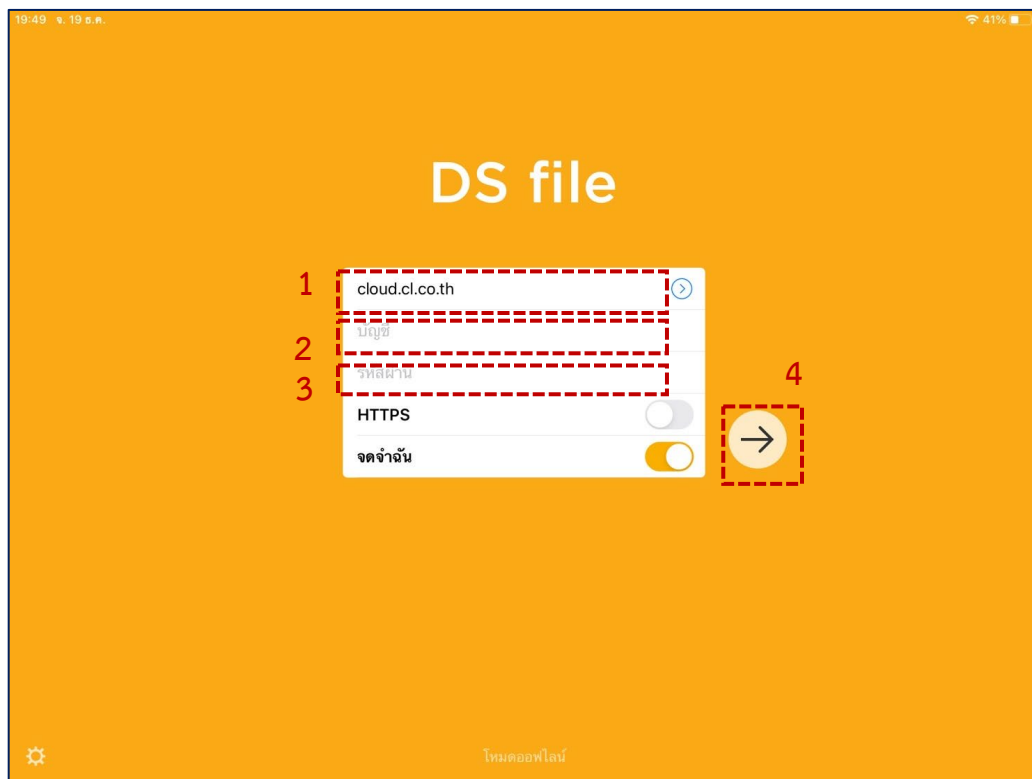

DS Files iPad

การติดตั้ง App DS File บน iPad เพื่อเข้าใช้งาน CL CLOUD

เข้า App Store ค้น App DS File แล้วดาวน์โหลด

DS Files iPad

กรอกข้อมูล

1. แอดเดรส : **cloud.cl.co.th**
2. บัญชี : **Username** ที่ได้รับมา
3. รหัสผ่าน: **Password** ที่ได้รับมา

(รหัสผ่านต้องมีตัวอักษรใหญ่ตัวเล็กตัวเลข เครื่องหมายพิเศษ)

4. กรอกข้อมูล ให้ครบถ้วน

เมื่อกรอกข้อมูลเสร็จให้กด

5. เซ็ตเสร็จเรียบร้อยแล้ว