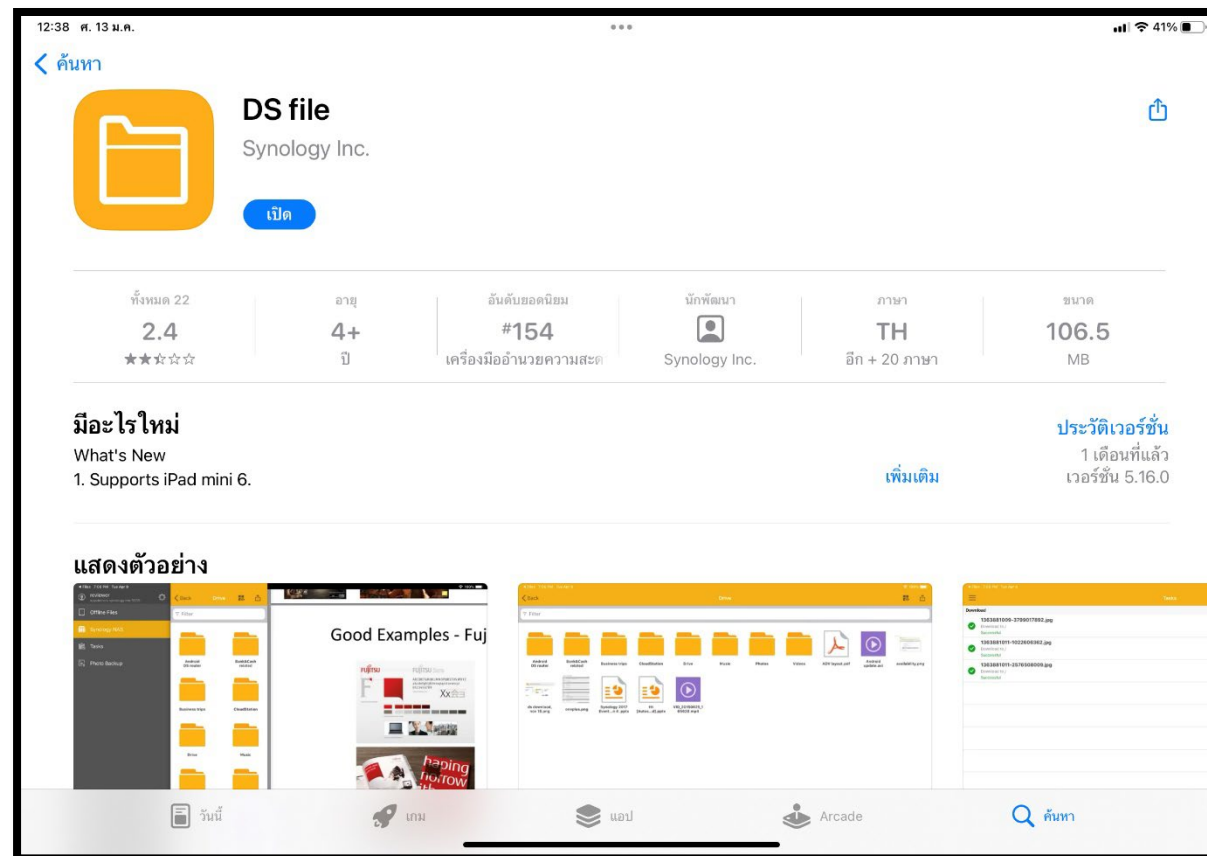

DS Files iPad

การติดตั้ง App DS File บน iPad เพื่อเข้าใช้งาน CL CLOUD

เข้า App Store ค้น App DS File แล้วดาวน์โหลด

DS Files iPad

กรอกข้อมูล

1. แอดเดรส : **cloud.cl.co.th**
2. บัญชี : **Username** ที่ได้รับมา
3. รหัสผ่าน: **Password** ที่ได้รับมา