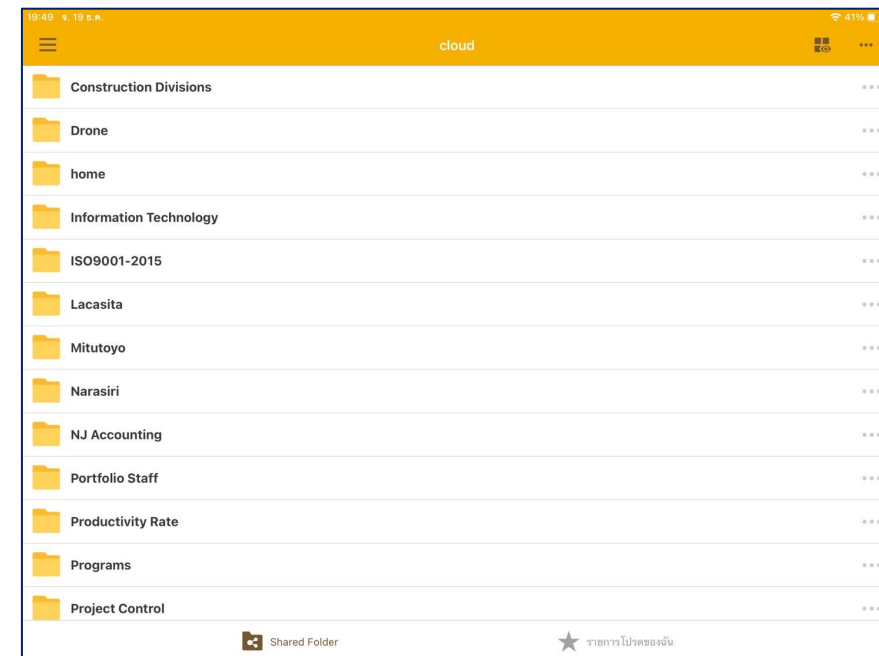

4. กรอกข้อมูล ให้ครบถ้วน

เมื่อกรอกข้อมูลเสร็จให้กด

5. เซ็ตเสร็จเรียบร้อยแล้ว