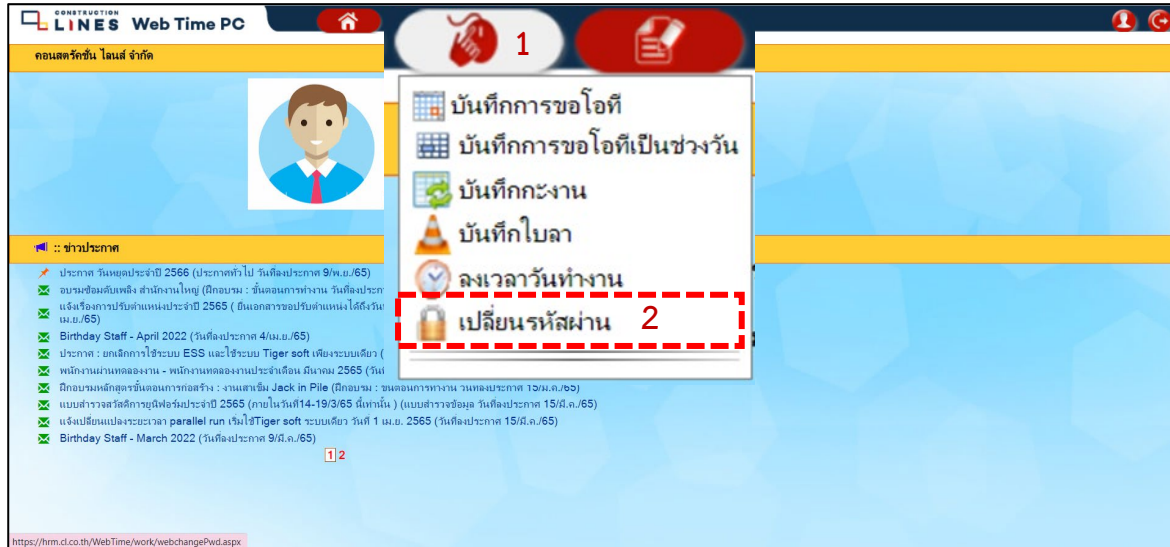

การเปลี่ยนรหัสผ่าน

TIGERSOFT ON PC

ขั้นตอนวิธีการเปลี่ยนรหัสผ่าน

1.คลิกที่

2.เปลี่ยนรหัสผ่าน

3. กรอก รหัสผ่านเดิม

4. กรอก รหัสผ่านใหม่

5. ยืนยัน รหัสผ่านใหม่

6. เลือกที่ บันทึก