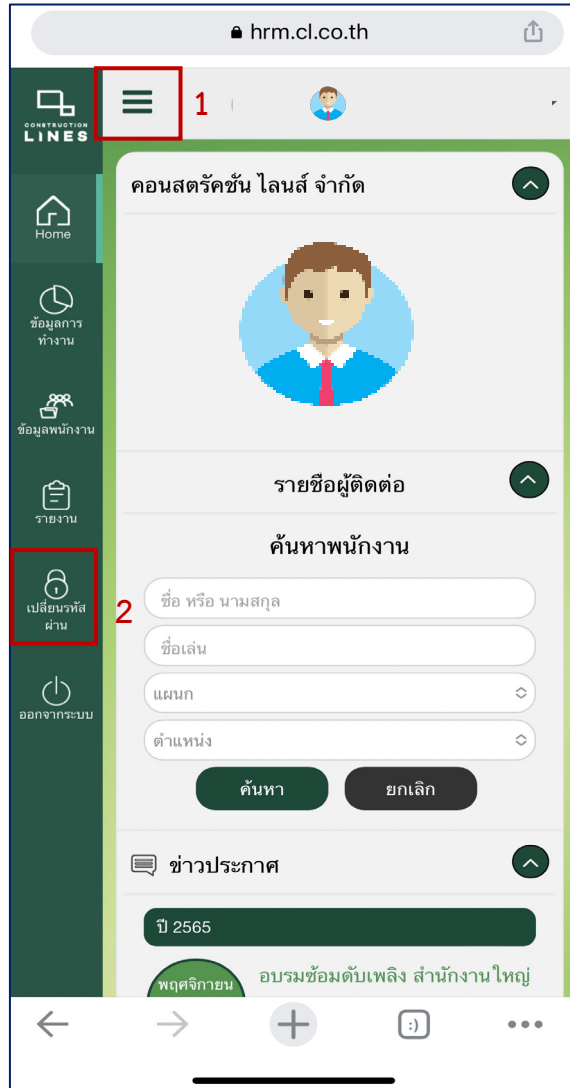

ขั้นตอนวิธีการเปลี่ยนรหัสผ่าน

1. เลือกที่ 
2. เลือกที่ **เปลี่ยนรหัสผ่าน**

3. กรอก รหัสผ่านเดิม
4. กรอก รหัสผ่านใหม่
5. ยืนยัน รหัสผ่านใหม่
6. เลือกที่ **เปลี่ยนรหัสผ่าน**